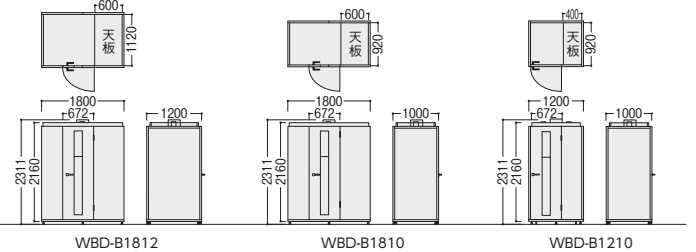

寸法W×D×H	質量kg	商品コード	品番	価格
1800×1200×2160	250	84-3003-□	WBD-B1812-□	オープン
1800×1000×2160	240	84-3002-□	WBD-B1810-□	オープン
1200×1000×2160	220	84-3001-□	WBD-B1210-□	オープン

※表示の高さは本体サイズです。施工にはさらに151mmの高さが必要になり、総施工高さは2311mmになります。
※扉有効開口/670mm ※ボックスタイプ設置において、管轄消防署への消防申請が必要となります。

■共通仕様

- 外パネル・扉/不燃メラミン化粧板
- 天板/不燃メラミン化粧板
- 内壁/不燃メラミン化粧板 (白)
- 芯材/フラッシュパネル
- 床材/SPCフロア
- キャスター付
- 防音仕様 (グラスウール入り)

特長

給電	照明	換気	消化装置	ハンガー掛け
コンセント×3口、USBコンセント2口	LED照明	給気&排気で快適な空間	安心の自動消火装置	コートなどが掛けられます

KIBAKO PARTITION TYPE キバコ/パーティションタイプ

BW (ビターウォールナット)

■外パネル・扉・天板カラー (低圧メラミン化粧板)

BW (ビターウォールナット)-[1] GO (グレイッシュオーク)-[2]

寸法W×D×H	質量kg	商品コード	品番	価格
1200×1800×2000	80	84-3006-□	WBD-P1218-□	オープン
1200×1200×2000	60	84-3005-□	WBD-P1212-□	オープン
900×1200×2000	55	84-3004-□	WBD-P0912-□	オープン

※表示の高さは本体サイズ (アジャスター含まず) です。
※扉有効開口/600mm

■共通仕様

- 外パネル・扉/低圧メラミン化粧板
- 天板/低圧メラミン化粧板
- 内壁/低圧メラミン化粧板 (白)
- 芯材/フラッシュパネル
- アジャスター付

特長

給電	ハンガー掛け
コンセント×2口、USBコンセント1口	コートなどが掛けられます